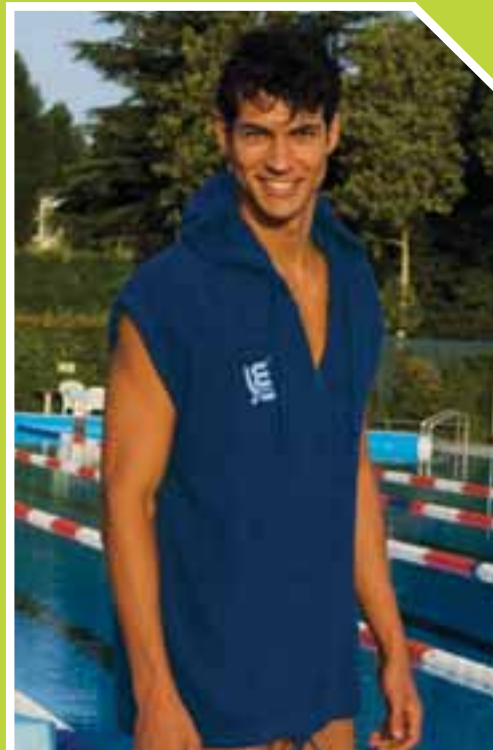

PER SOCIETÀ E TEAMS. TEMPO LIBERO.  
PERSONALIZZA SCEGLIENDO COLORI, TAGLI E LOGO.

75000 COT BLUE

60016 SPU WHITE

60016 SPU RED

60022 SPU TURQUOISE

60022 SPU YELLOW

60012 SPU BLUE